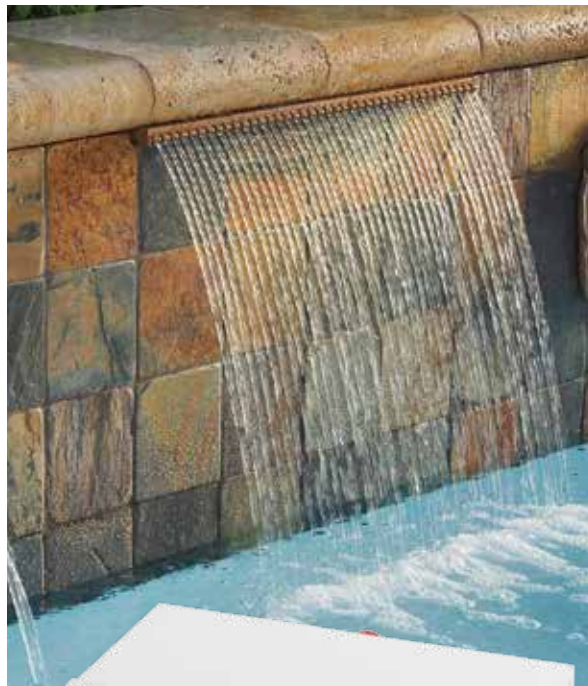

Chutes d'eau MagicFalls

- La beauté et le mystère d'une cascade
- Les cascades ont le pouvoir de transformer toute piscine en une curiosité visuelle époustouflante
- Choisissez parmi une variété d'effets – film, pluie
- Spécifications de pression : par 300 mm de largeur de chute d'eau, le débit minimum est de 2,3 m³/h, le débit recommandé par 300 mm est de 3,5 m³/h
- Tous les raccords sont de 1,5" (ABS), et sont fournis avec un adaptateur à emboîtement de 50 mm (PVC)

MagicFalls Cascadas

- La belleza y misterio del agua al caer
- Las cascadas pueden ayudarle a transformar su piscina en un sorprendente punto focal
- Escoja entre una gran variedad de efecto: lámina, lluvia
- Especificaciones de presión: por cada 300 mm (1 pie) de anchura de catarata, el caudal mínimo de agua es de 2,3 m³/h; el caudal recomendado por cada 300 mm es de 3,5 m³/h
- Todas las conexiones son de 1,5" (ABS) con adaptador deslizante de 50 mm (PVC)

Cascade MagicFalls

- La bellezza e il fascino delle cascate
- Le cascate possono contribuire a trasformare la vostra piscina in un punto focale di grande impatto
- È possibile scegliere tra numerosi effetti diversi – a lama d'acqua, pioggia
- Specifiche pressione: per ogni 300 mm (1 piede) di ampiezza della cascata, la portata minima è di 2,3 m³/h. La portata consigliata per 300 mm è 3,5 m³/h.
- Tutte le connessioni sono da 1,5" (ABS), fornite con un adattatore scorrevole da 50 mm (PVC)